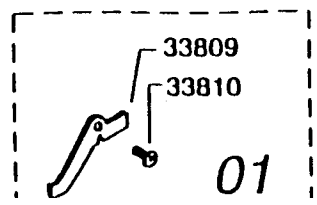

Please specify reel model number and number in reelfoot when ordering parts.

Vid beställning av reservdelar för alltid modell och nummer.

Cardinal Black Max Lite 3 / 3T 02